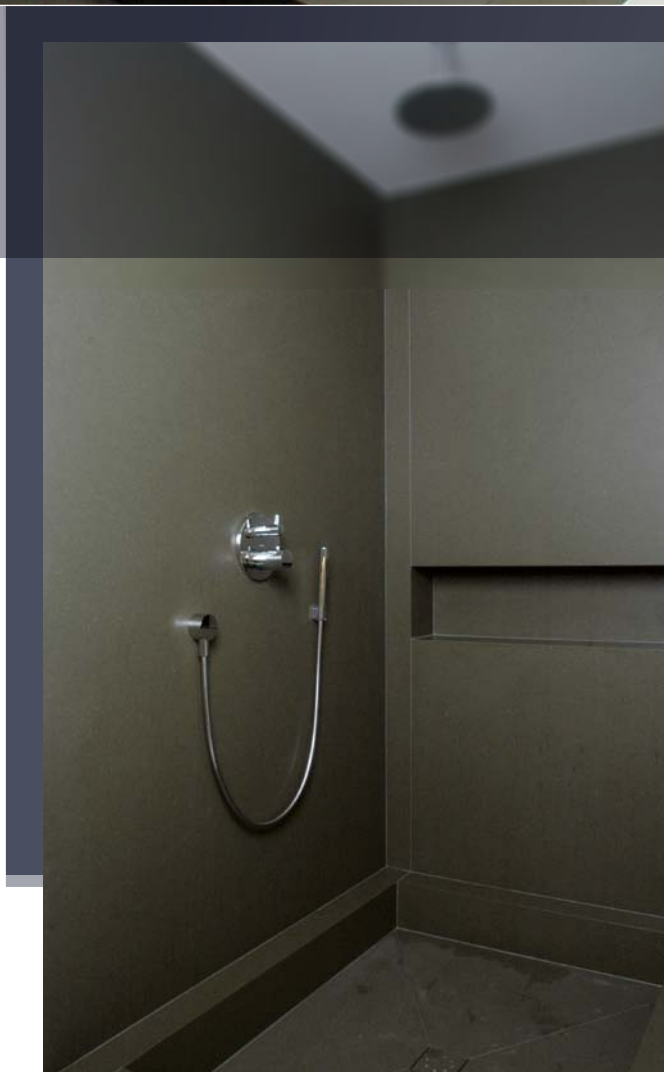

photos: © Meike Carbon

salle de bain

LE MAÎTRE DE L'OUVRAGE
fam. Guilbert

LE PROJET
arch. Philippe Guilbert

MATIÈRE
Trafficstone Friulli adouci
et Tornado

RÉALISATION
2007

Trafficstone est un composé caractérisé par des couleurs égales, un excellent choix pour des intérieurs sobres et modernes.