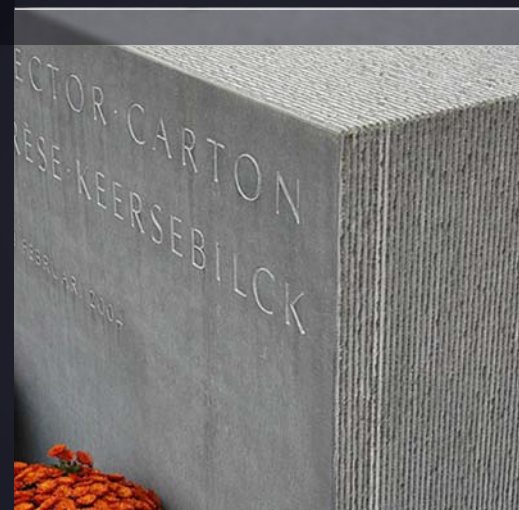

CARTON F.

La ciselure brute et la partie adoucie reflètent le caractère de celui qui a disparu, mais aussi de la pierre elle-même. Un dur au cœur tendre...

tombeau

*Overontwerp grafzerk voor Dhr. Freddy Carton
Andy Malengier Augustus 2004*

LE MAÎTRE DE L'OUVRAGE
fam. Carton-Keersebilck
Wervik

LE PROJET
Andy Malengier

MATIÈRE
Pierre bleu belge
gradiné

RÉALISATION
2004