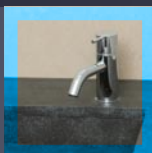

# lavabomeubel

**OPDRACHTGEVER**  
fam. Gheysens, Kortrijk

**ONTWERP**  
Sylvana Callens

**MATERIAAL**  
Oriental Basalt, gezoet

**REALISATIE**  
2008

**CARTON F.**